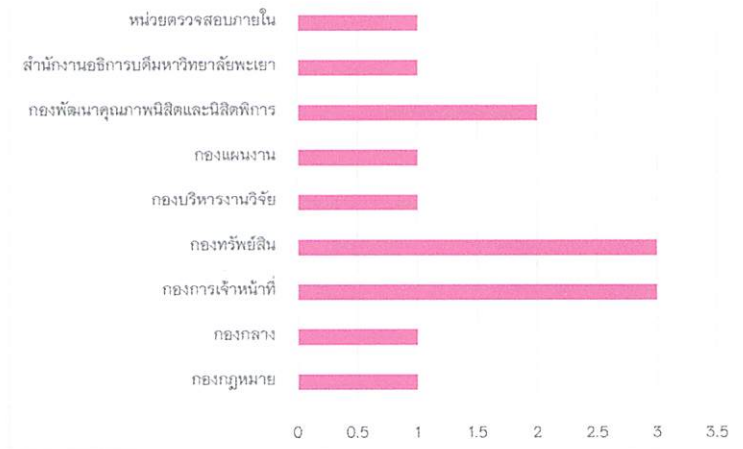

จำนวนการใช้งาน ห้องประชุมชูชาติ กิ๊ฟ่าแปง

** จากกราฟ จะทำให้ทราบถึงจำนวนการใช้ห้องประชุมห้องประชุมชูชาติ กิ๊ฟ่าแปง จากหน่วยงานต่างๆภายในมหาวิทยาลัยพะเยาในเดือนกันยายน 2565 ซึ่งมีการใช้งานทั้งหมด 9 หน่วยงาน จำนวน 14 ครั้ง โดยหน่วยงานที่มีการใช้ห้องประชุมชูชาติ กิ๊ฟ่าแปงมากที่สุด คือ กองการเจ้าหน้าที่และ กองทรัพย์สิน ส่วนของหน่วยงานที่ไม่ได้มีการใช้ห้องประชุมชูชาติ กิ๊ฟ่าแปง ในเดือนกันยายน 2565 จะไม่แสดงในกราฟด้านบนนี้