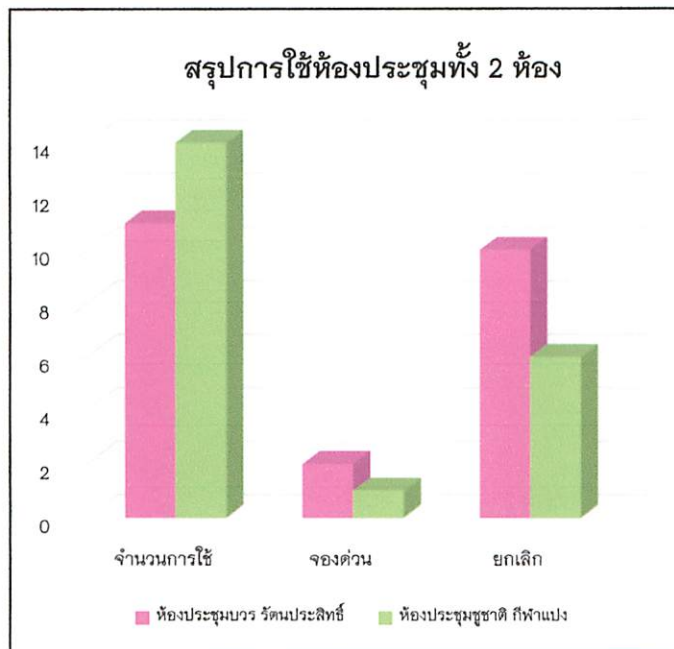

กองกลางได้ดำเนินการให้บริการห้องประชุมแก่หน่วยงานภายในมหาวิทยาลัยเรียบร้อยแล้ว จึงขอสรุปรายงานใช้ห้องประชุม ประจำเดือน กันยายน ๒๕๖๕ ดังนี้

๑. ให้บริการห้องประชุมบวร รัตนประสิทธิ์ จำนวน ๑๑ ครั้ง
๒. ให้บริการห้องประชุมชูชาติ กีฬาแปง จำนวน ๑๔ ครั้ง

๑๗ ต.ค. ๒๕๖๕

สรุปการใช้ห้องประชุมบวร รัตนประสิทธิ์/ห้องประชุมชูชาติ กีฬาแปง อาคาร
สำนักงานอธิการบดี มหาวิทยาลัยพะเยา ประจำเดือน กันยายน 2565

ห้องประชุม	จำนวนการใช้	จองด่วน	ยกเลิก
ห้องประชุมบวร รัตนประสิทธิ์	11	2	10
ห้องประชุมชูชาติ กีฬาแปง	14	1	6