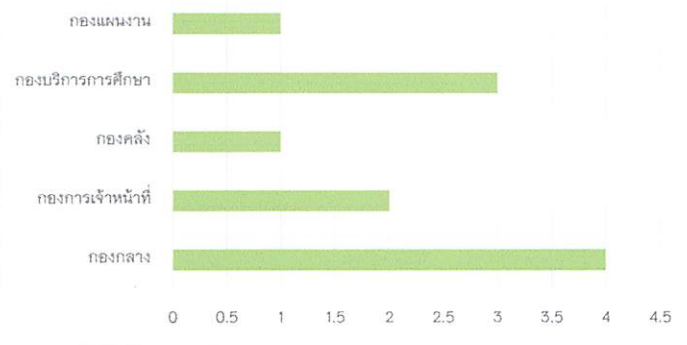

จำนวนการใช้งาน ห้องประชุมบวร รัตนประสิทธิ์

** จากกราฟ จะทำให้ทราบถึงจำนวนการใช้งานห้องประชุมบวร รัตนประสิทธิ์ จากหน่วยงานต่างๆภายในมหาวิทยาลัยพะเยา ในเดือนกันยายน 2565 ซึ่งมีการใช้งานทั้งหมด 5 หน่วยงาน จำนวน 11 ครั้ง โดยหน่วยงานที่มีการใช้ห้องประชุมบวร รัตนประสิทธิ์มากที่สุด คือ กองกลาง ส่วนหน่วยงานที่ไม่ได้ มีการใช้งานห้องประชุมบวร รัตนประสิทธิ์ ในเดือนกันยายน 2565 จะไม่แสดงในกราฟด้านบนนี้