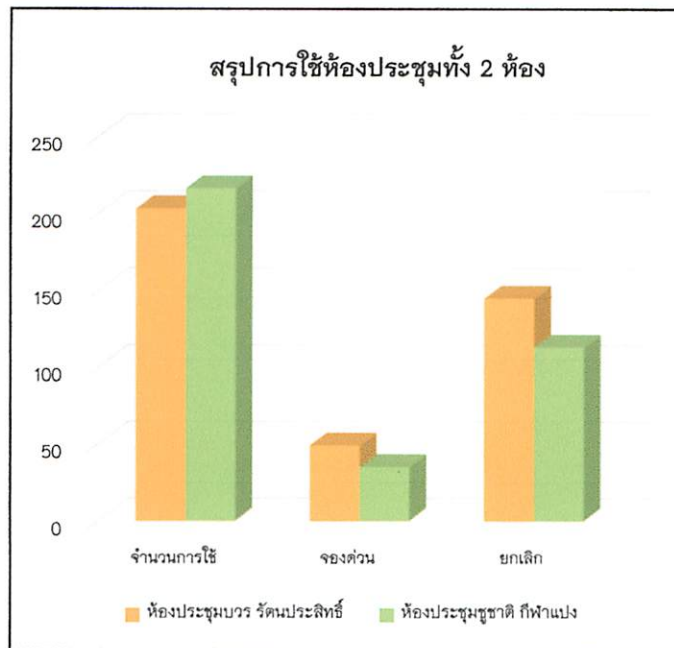

สรุปการใช้ห้องประชุมบวร รัตนประสิทธิ์/ห้องประชุมชูชาติ กีฬาแปง อาคาร
สำนักงานอธิการบดี มหาวิทยาลัยพะเยา ตั้งแต่ 1 ตุลาคม 2564 ถึง 30 กันยายน 2565

ห้องประชุม	จำนวนการใช้	จองด่วน	ยกเลิก
ห้องประชุมบวร รัตนประสิทธิ์	203	49	145
ห้องประชุมชูชาติ กีฬาแปง	216	35	113

** จากกราฟ แสดงให้เห็นถึงข้อมูลจำนวนการใช้งาน การจองด่วน และการยกเลิกการจองห้องประชุมบวร รัตนประสิทธิ์และห้องประชุมชูชาติ กีฬาแปง ตั้งแต่ 1 ตุลาคม 2564 ถึง 30 กันยายน 2565 ซึ่งมีจำนวนการใช้งานห้องประชุมบวร รัตนประสิทธิ์ จำนวน 203 ครั้ง และห้องประชุมชูชาติ กีฬาแปง จำนวน 216 ครั้ง การจองด่วนห้องประชุมบวร รัตนประสิทธิ์ จำนวน 49 ครั้ง และห้องประชุมชูชาติ กีฬาแปง จำนวน 35 ครั้ง ส่วนการยกเลิกห้องประชุมบวร รัตนประสิทธิ์ จำนวน 145 ครั้ง และห้องประชุมชูชาติ กีฬาแปง จำนวน 113 ครั้ง สรุปการใช้งานห้องประชุมทั้งสองห้อง ตั้งแต่ 1 ตุลาคม 2564 ถึง 30 กันยายน 2565 มีการใช้งานห้องประชุม จำนวน 419 ครั้ง