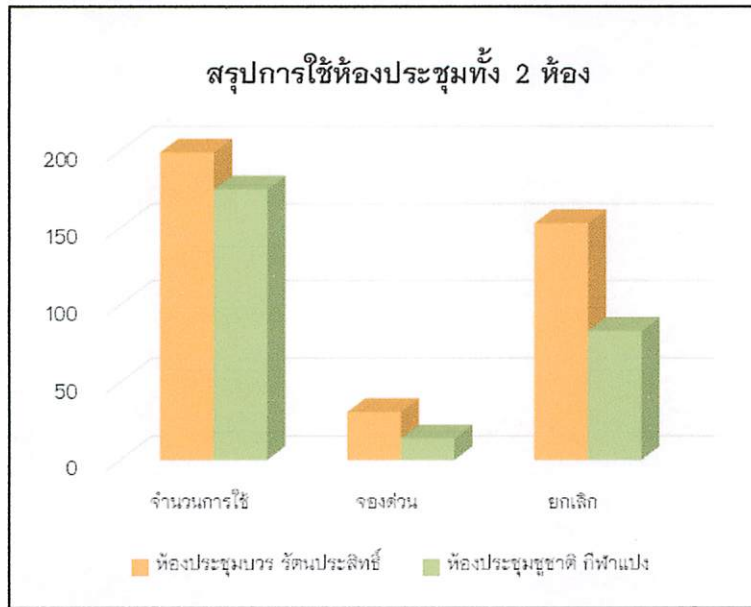

สรุปการใช้ห้องประชุมบวร รัตนประสิทธิ์/ห้องประชุมชูชาติ กีฬาแปง อาคารสำนักงานอธิการบดี มหาวิทยาลัยพะเยา ตั้งแต่ 1 ตุลาคม 2565 ถึง 31 สิงหาคม 2566

ห้องประชุม	จำนวนการใช้	จองด่วน	ยกเลิก
ห้องประชุมบวร รัตนประสิทธิ์	199	31	153
ห้องประชุมชูชาติ กีฬาแปง	175	14	83

** จากกราฟ แสดงให้เห็นถึงข้อมูลจำนวนการใช้งาน การจองด่วน และการยกเลิกการจองห้องประชุมบวร รัตนประสิทธิ์และห้องประชุมชูชาติ กีฬาแปง ตั้งแต่ 1 ตุลาคม 2565 ถึง 31 สิงหาคม 2566 ซึ่งมีจำนวนการใช้งานห้องประชุมบวร รัตนประสิทธิ์ จำนวน 199 ครั้ง และห้องประชุมชูชาติ กีฬาแปง จำนวน 175 ครั้ง การจองด่วนห้องประชุมบวร รัตนประสิทธิ์จำนวน 31 ครั้ง และห้องประชุมชูชาติ กีฬาแปง จำนวน 14 ครั้ง ส่วนการยกเลิกห้องประชุมบวร รัตนประสิทธิ์ จำนวน 153 ครั้ง และห้องประชุมชูชาติ กีฬาแปง จำนวน 83 ครั้ง สรุปการใช้งานห้องประชุมทั้งสองห้อง ตั้งแต่ 1 ตุลาคม 2565 ถึง 31 สิงหาคม 2566 มีการใช้งานห้องประชุม จำนวน 374 ครั้ง