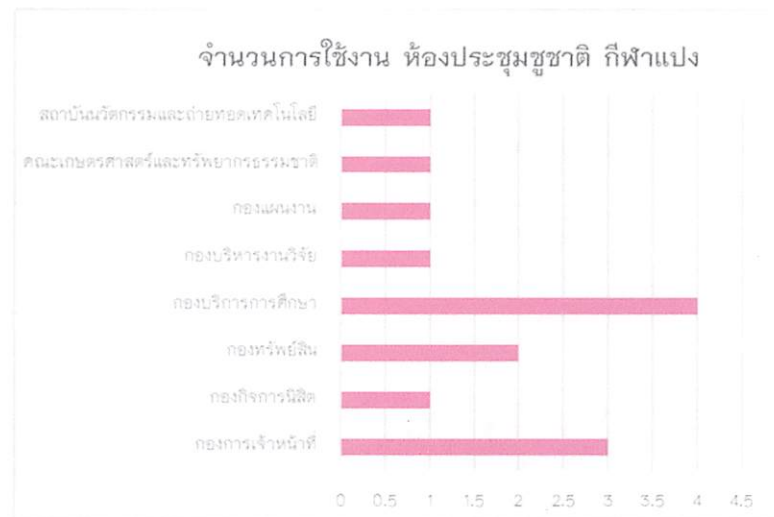

** จากกราฟ จะทำให้ทราบถึงจำนวนการใช้งานห้องประชุมห้องประชุมชูชาติ กีฬาแบ่ง จากหน่วยงานต่างๆ ภายในมหาวิทยาลัยพะเยาในเดือนสิงหาคม 2566 ซึ่งมีการใช้งานทั้งหมด 9 หน่วยงาน จำนวน 15 ครั้ง โดยหน่วยงานที่มีการใช้ห้องประชุมชูชาติ กีฬาแบ่งมากที่สุด คือ กองบริการการศึกษา ส่วนของหน่วยงานที่ไม่ได้มีการใช้ห้องประชุมชูชาติ กีฬาแบ่ง ในเดือนสิงหาคม 2566 จะไม่แสดงในกราฟด้านบนนี้