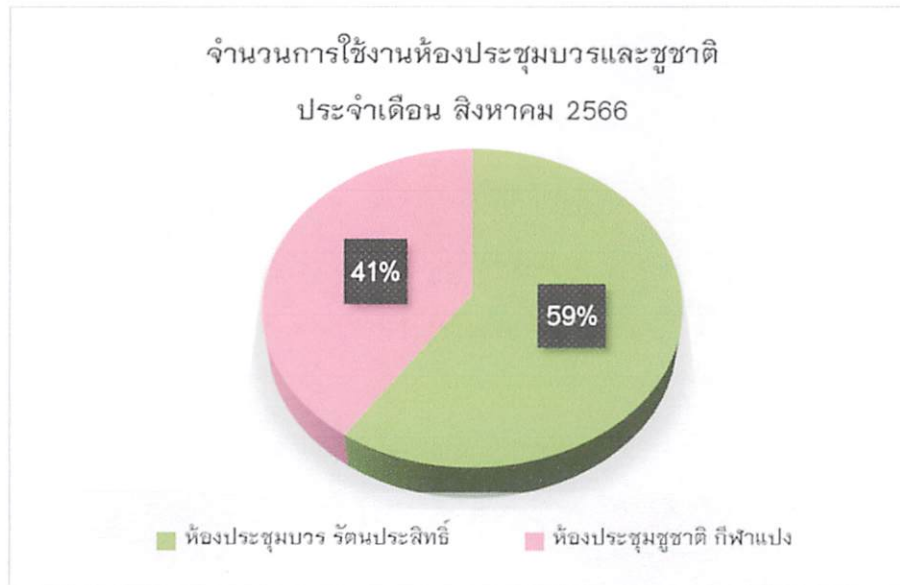

กองกลางได้ดำเนินการให้บริการห้องประชุมแก่หน่วยงานภายในมหาวิทยาลัยเรียบร้อยแล้ว จึงขอสรุปรายงานการใช้ห้องประชุม ประจำเดือน สิงหาคม ๒๕๖๖ ดังนี้

๑. ให้บริการห้องประชุมบวร รัตนประสิทธิ์ จำนวน ๒๒ ครั้ง
๒. ให้บริการห้องประชุมชูชาติ กีฬาแปง จำนวน ๑๕ ครั้ง

๕ ก.ย. ๒๕๖๖

สรุปการใช้ห้องประชุมบวร รัตนประสิทธิ์/ห้องประชุมชาติ กีฬาแปง อาคารสำนักงานอธิการบดี มหาวิทยาลัยพะเยา ประจำเดือน สิงหาคม 2566

ห้องประชุม	จำนวนการใช้	จองด่วน	ยกเลิก
ห้องประชุมบวร รัตนประสิทธิ์	22	3	20
ห้องประชุมชาติ กีฬาแปง	15	0	12

** จากกราฟ แสดงให้เห็นถึงร้อยละการใช้งานห้องประชุมบวร รัตนประสิทธิ์ และห้องประชุมชาติ กีฬาแปง ประจำเดือนสิงหาคม 2566 ซึ่งมีจำนวนการใช้งานห้องประชุมบวร รัตนประสิทธิ์ จำนวน 22 ครั้ง คิดเป็นร้อยละ 59 ของการใช้งานห้องประชุมทั้งหมด และห้องประชุมชาติ กีฬาแปง มีจำนวนการใช้งานจำนวน 15 ครั้งคิดเป็นร้อยละ 41 ของการใช้งานห้องประชุมทั้งหมด สรุปการใช้งานห้องประชุมทั้งสองห้อง ประจำเดือนสิงหาคม 2566 เป็นจำนวนทั้งสิ้น 37 ครั้ง