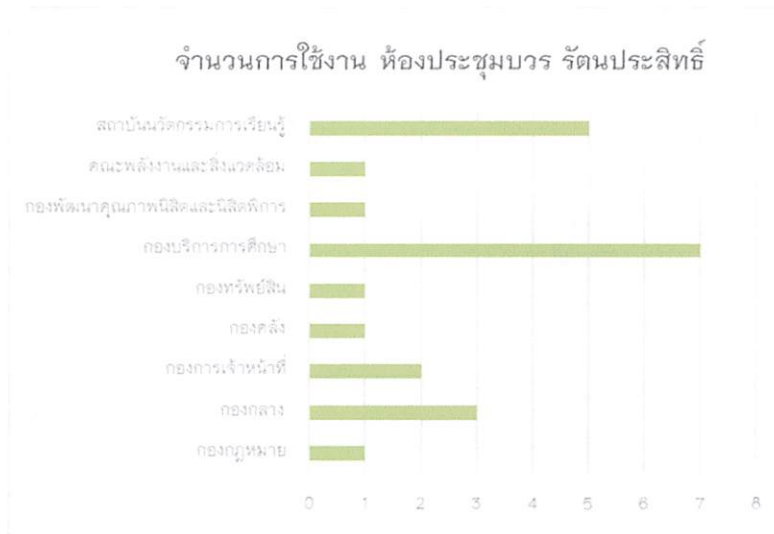

กองกลางได้ดำเนินการให้บริการห้องประชุมแก่หน่วยงานภายในมหาวิทยาลัยเรียบร้อยแล้ว จึงขอสรุปรายงานการใช้ห้องประชุม ประจำเดือน สิงหาคม ๒๕๖๖ ดังนี้

๑. ให้บริการห้องประชุมบวร รัตนประสิทธิ์ จำนวน ๒๒ ครั้ง
๒. ให้บริการห้องประชุมชูชาติ กีฬาแปง จำนวน ๑๕ ครั้ง

๕ ก.ย. ๒๕๖๖

สรุปการใช้ห้องประชุมบวร รัตนประสิทธิ์/ห้องประชุมชาติ กีฬาแปง อาคารสำนักงานอธิการบดี มหาวิทยาลัยพะเยา ประจำเดือน สิงหาคม 2566

ห้องประชุม	จำนวนการใช้	จองด่วน	ยกเลิก
ห้องประชุมบวร รัตนประสิทธิ์	22	3	20
ห้องประชุมชาติ กีฬาแปง	15	0	12

** จากกราฟ แสดงให้เห็นถึงร้อยละการใช้งานห้องประชุมบวร รัตนประสิทธิ์ และห้องประชุมชาติ กีฬาแปง ประจำเดือนสิงหาคม 2566 ซึ่งมีจำนวนการใช้งานห้องประชุมบวร รัตนประสิทธิ์ จำนวน 22 ครั้ง คิดเป็นร้อยละ 59 ของการใช้งานห้องประชุมทั้งหมด และห้องประชุมชาติ กีฬาแปง มีจำนวนการใช้งานจำนวน 15 ครั้งคิดเป็นร้อยละ 41 ของการใช้งานห้องประชุมทั้งหมด สรุปการใช้งานห้องประชุมทั้งสองห้อง ประจำเดือนสิงหาคม 2566 เป็นจำนวนทั้งสิ้น 37 ครั้ง